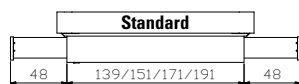

The mark of responsible forestry
FSC® C123546

Look for FSC® certified products

				Dimension cm
Bellissimo	 Bett, inklusive 2 Bettkästen Breiten Längen	Lit, 2 Tiroirs à literie inclus Largeurs Longueurs	Bed, 2 Bed drawers included Widths Lengths	140, 160, 180, 200 200, 210, 220
	Stauraum: 2 × 134 × 61 × 16 cm	Compartiment de rangement : 2 × 134 × 61 × 16 cm	Storage space: 2 × 134 × 61 × 16 cm	
Vola	 Kopfteil	Tête de lit	Headboard	140, 160, 180, 200
Caja	 Nachttisch	Table de nuit	Bedside table	48/41/16