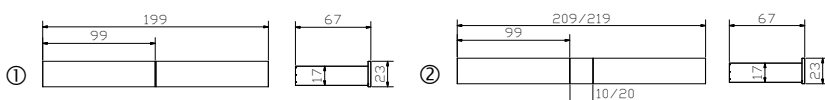

Alle Holzteile in Kernbuche natur, geölt | Toutes les parties en bois en hêtre coeur rouge naturel huilé | All wooden parts in heart beech natural oiled

Weitere Beimöbel siehe Gesamtkatalog Register 2 | Autres accessoires voir catalogue général registre 2 | Further accessories see general catalogue index 2