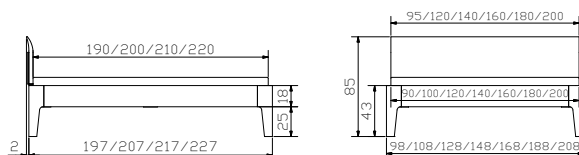

Lisiano

Bett
Breiten
Längen
Höhen

Lit
Largeurs
Longueurs
Hauteurs

Bed
Widths
Lengths
Heights

Dimension cm

90, 100, 120, 140, 160, 180, 200
190, 200, 210, 220
25, 30

Ausführungen | Exécutions | Executions

86
**Eiche natur,
gebürstet, geölt**
Chêne naturel,
brossé, huilé
Oak natural, brushed,
oiled

91
**Eiche cognac,
gebürstet, geölt**
Chêne cognac,
brossé, huilé
Oak cognac, brushed,
oiled