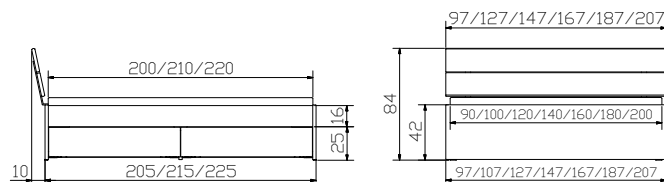

				Dimension cm
Ozipa	 Option (2er Set): Bettkästen	Option (set de 2) : Tiroirs à literie	Option (set of 2): Bed drawers	200, 210, 220
Ipa	 Deckel (kopfseitig nicht mit Caja Nachtisch anwendbar)	Couvercles (inadapté pour table de nuit Caja côté tête)	Covers (inapplicable with Caja bedside table at head position)	64/98
Azio	 Blenden siehe Seite 13.16	Panneaux voir page 13.16	Panels see page 13.16	200, 210, 220
	Bettkasten mit gedämpftem Selbsteinzug Blumotion von BLUM.	Tiroirs avec système d'amortisse- ment Blumotion de BLUM.	Drawers with soft closing runner Blumotion of BLUM.	
	Bettkasten: bei Länge 200 cm siehe Skizze ① bei Länge 210/220 cm siehe Skizze ②	Tiroir à literie : pour longueur 200 cm voir esquisse ① pour longueur 210/220 cm voir esquisse ②	Bed drawer: for length 200 cm see drawing ① for lengths 210/220 cm see drawing ②	