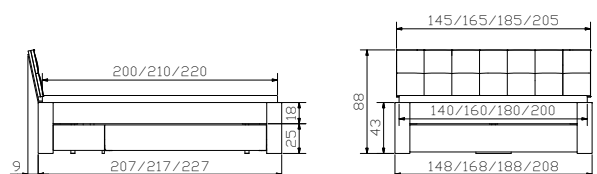

Dimension cm
Cassone	Bett, inklusive 2 Bettkästen Bettkasten mit gedämpftem Selbsteinzug Blumotion von BLUM. Breiten Längen	Lit, 2 Tiroirs à literie inclus tiroirs avec système d'amortisse- ment Blumotion de BLUM. Largeurs Longueurs	Bed, 2 Bed drawers included drawers with soft closing runner Blumotion of BLUM. Widths Lengths	140, 160, 180, 200 200, 210, 220
	Stauraum: 2 × 134 × 61 × 16 cm	Compartiment de rangement : 2 × 134 × 61 × 16 cm	Storage space: 2 × 134 × 61 × 16 cm	
Ronna	Kopfteil, Casual carbon 334	Tête de lit, Casual carbon 334	Headboard, Casual carbon 334	140, 160, 180, 200
Cessina	Kommode	Commode	Chest of drawers	105/46/77
Claudio anthracit	Herrendiener	Valet	Dressboy	45/28/107
Calmo	Bank	Banquette	Bench	140/37/38
Turina	Nachttisch	Table de nuit	Beside table	50/42/57

Alle Holzteile in Wildeiche natur, gebürstet, geölt

Toutes les parties en bois en chêne nouveau naturel, brossé, huilé
All wooden parts in wildoak natural, brushed, oiled

Weitere Kopfteile siehe Gesamtkatalog Register 1, weitere Leselampen und Beimöbel siehe Gesamtkatalog Register 2

Autres têtes de lit voir catalogue général registre 1, autres lampes de lecture et accessoires voir catalogue général registre 2
Further headboards see general catalogue index 1, further reading lamps and accessories see general catalogue index 2