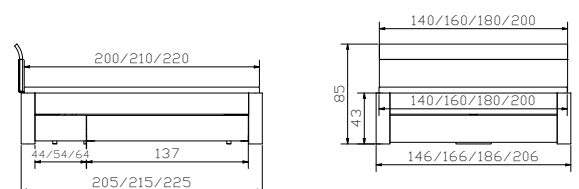

Dimension cm
Bellissimo	Bett, inklusive 2 Bettkästen Breiten Längen	Lit, 2 Tiroirs à literie inclus Largeurs Longueurs	Bed, 2 Bed drawers included Widths Lengths	140, 160, 180, 200 200, 210, 220
	Stauraum: 2 × 134 × 61 × 16 cm	Compartiment de rangement : 2 × 134 × 61 × 16 cm	Storage space: 2 × 134 × 61 × 16 cm	
Vola	Kopfteil	Tête de lit	Headboard	140, 160, 180, 200
Caja	Nachttisch	Table de nuit	Bedside table	48/41/16

Bett Bellissimo, Kopfteil Vola und Nachttisch Caja in Buche massiv weiss deckend, lackiert, alle anderen Holzteile in weiss | Lit Bellissimo, tête de lit Vola et table de nuit Caja en hêtre massif blanc couvrant, laqué, toutes les autres parties en bois blanc | Bed Bellissimo, headboard Vola and bedside table Caja in solid beech white covered, lacquered, all other wooden parts in white

Weitere Kopfteile siehe Gesamtkatalog Register 1, Beimöbel siehe Gesamtkatalog Register 2

Autres têtes de lit voir catalogue général registre 1, accessoires voir catalogue général registre 2

Further headboards see general catalogue index 1, accessories see general catalogue index 2