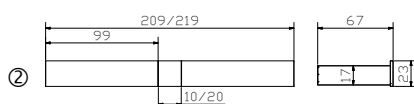

				Dimension cm
Spazio	 Bett, inklusive 2 Bettkästen Breiten Längen	Lit, 2 Tiroirs à literie inclus Largeurs Longueurs	Bed, 2 Bed drawers included Widths Lengths	90, 100, 120, 140, 160, 180, 200 200, 210, 220
Caja	 Nachttisch	Table de nuit	Bedside table	48/41/16
Duetto	 Kopfteil	Tête de lit	Headboard	90/100, 120, 140, 160, 180, 200

Spazio Standard

Spazio + Azio

Spazio + Azio (140-200)

Spazio + Azio (140-200)

Spazio + Ozipa (140-200)

Bett Spazio, Kopfteil Duetto und Nachttisch Caja in Buche massiv weiss deckend, lackiert, alle anderen Holzteile in Mdf weiss | Lit Spazio, tête de lit Duetto et table de nuit Caja en hêtre massif teinté blanc couvrant, laqué, toutes les autres parties en bois en mdf blanc | Bed Spazio, headboard Duetto and bedside table Caja in solid beech white covering, lacquered, all other wooden parts in mdf white

				Dimension cm
Ozipa	 Option (2er Set): Bettkästen	Option (set de 2) : Tiroirs à literie	Option (set of 2): Bed drawers	200, 210, 220
Ipa	 Deckel (kopfseitig nicht mit Caja Nachtisch anwendbar)	Couvercles (inadapté pour table de nuit Caja côté tête)	Covers (inapplicable with Caja bedside table at head position)	64/98
Azio	 Blenden siehe Seite 13.16	Panneaux voir page 13.16	Panels see page 13.16	200, 210, 220
	Bettkasten mit gedämpftem Selbsteinzug Blumotion von BLUM.	Tiroirs avec système d'amortisse- ment Blumotion de BLUM.	Drawers with soft closing runner Blumotion of BLUM.	
	Bettkasten: bei Länge 200 cm siehe Skizze ① bei Länge 210/220 cm siehe Skizze ②	Tiroir à literie : pour longueur 200 cm voir esquisse ① pour longueur 210/220 cm voir esquisse ②	Bed drawer: for length 200 cm see drawing ① for lengths 210/220 cm see drawing ②	