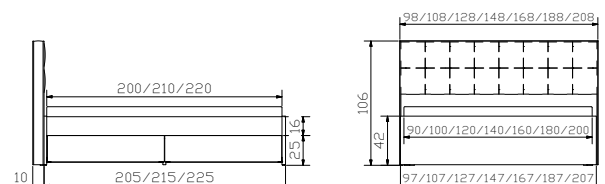

Dimension cm
Elito	Bett, inklusive Kopfteil gepolstert und 2 Bettkästen Breiten Längen	Lit, Tête de lit rembourrée et 2 Tiroirs à literie inclus Largeurs Longueurs	Bed, Headboard upholstered and 2 Bed drawers included Widths Lengths	90, 100, 120, 140, 160, 180, 200 200, 210, 220
Ozipa	Option (2er Set): Bettkästen siehe Seite 12.20	Option (set de 2) : Tiroirs à literie voir page 12.20	Option (set of 2): Bed drawers see page 12.20	200, 210, 220
Azio	Blenden siehe Seite 13.20	Panneaux voir page 13.20	Panels see page 13.20	200, 210, 220

Öffnung Tip-On mit Vollauszug bei Bettkästen optional erhältlich siehe Preisliste

Ouverture Tip-On avec extension complète des tiroirs disponible en option voir liste de prix
Opening Tip-On with full extension of bed drawers optional available see price-list

Kopfteil in Casual carbon 334 | Tête de lit en Casual carbon 334 | Headboard in Casual carbon 334

Stoffauswahl/Farben möglich in Campos, Casual und Kitana siehe Gesamtkatalog Register 1 | Choix de tissus/couleurs possible en Campos, Casual et Kitana voir catalogue général registre 1 | Choice of tissues/colours possible in Campos, Casual and Kitana see general catalogue index 1