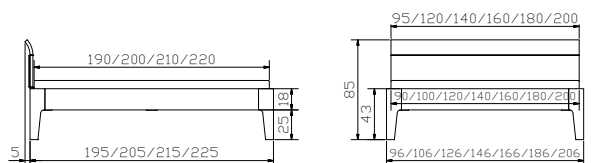

Xyvola

Bett
Breiten
Längen
Höhen

Lit
Largeurs
Longueurs
Hauteurs

Bed
Widths
Lengths
Heights

Dimension cm

90, 100, 120, 140, 160, 180, 200
190, 200, 210, 220
25, 30

Ausführungen | Exécutions | Executions

10
**Buche weiss
deckend, lackiert**
Hêtre blanc couvrant,
laqué
Beech white covered,
lacquered

80
**Kernbuche natur,
geölt**
Hêtre coeur rouge
naturel, huilé
Heart beech natural,
oiled

82
Nussbaum, geölt
Noyer, huilé
Walnut, oiled

				Dimension cm
Adele	Bett	Lit	Bed	
	Breiten	Largeurs	Widths	90, 100, 120
	Länge	Longueur	Lengths	200
	Höhe	Hauteur	Height	28
	Einlegetiefe 18 cm Liegefläche zusätzlich in der Höhe 3mal um je 24 mm verstellbar.	Profondeur du cadre 18 cm Surface portante réglable en 3 hau- teurs supplémentaires de 24 mm chacune.	Insertion depth 18 cm Flat surface can be adjusted for height at 3 additional positions of 24 mm each.	
Styly	Nachttisch	Table de nuit	Bedside table	43/43/48