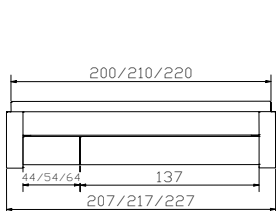

Produktion Massivholz

Production bois massif
Manufacturing solid wood

Energiegewinnung

Production énergétique
Production of energy

				Dimension cm
Coset	Sekretär	Secrétaire	Bureau	120/60/86
Vecio	Bank/Hocker	Banquette/Tabouret	Bench/Stool	110/27/45
Aida	Kommode	Commode	Chest of drawers	105/40/75
Caja	Nachttisch	Table de nuit	Bedside table	48/41/16
	Information Bettkasten Standard: gedämpfter Selbsteinzug Blumotion von BLUM Option: Öffnung Tip-On mit Vollauszug von BLUM	Information tiroir à literie Standard: système d'amortissement Blumotion de BLUM Option: ouverture Tip-On avec extension complète de BLUM	Information bed drawer Standard: soft closing runner Blumotion of BLUM Option: opening Tip-On with full extension of BLUM	

				Dimension cm
Belluno	Bett, inklusive 2 Bettkästen. Breiten Längen	Lit, 2 Tiroirs à literie inclus Largeurs Longueurs	Bed, 2 Bed drawers included Widths Lengths	140, 160, 180, 200 200, 210, 220
	Stauraum: 2 × 134 × 61 × 16 cm	Compartiment de rangement : 2 × 134 × 61 × 16 cm	Storage space: 2 × 134 × 61 × 16 cm	
Naturo L	Kopfteil	Tête de lit	Headboard	140, 160, 180, 200
Arona	Kissen, Casual carbon 334	Coussin, Casual carbon 334	Cushion, Casual carbon 334	140, 160, 180/200