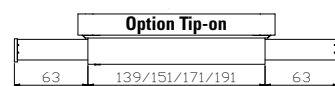

Autres têtes de lit voir catalogue général registre 1, accessoires voir catalogue général registre 2

Further headboards see general catalogue index 1, accessories see general catalogue index 2

Dimension cm

Information bed drawer
Standard: soft closing runner Blumotion of BLUM
Option: opening Tip-On with full extension of BLUM

The mark of responsible forestry
 FSC® C123546

Look for FSC® certified products

				Dimension cm
Cassone	Bett, inklusive 2 Bettkästen Bettkasten mit gedämpftem Selbsteinzug Blumotion von BLUM. Breiten Längen	Lit, 2 Tiroirs à literie inclus tiroirs avec système d'amortisse- ment Blumotion de BLUM. Largeurs Longueurs	Bed, 2 Bed drawers included drawers with soft closing runner Blumotion of BLUM. Widths Lengths	140, 160, 180, 200 200, 210, 220
	Stauraum: 2 × 134 × 61 × 16 cm	Compartiment de rangement : 2 × 134 × 61 × 16 cm	Storage space: 2 × 134 × 61 × 16 cm	
Ronna	Kopfteil, Casual carbon 334	Tête de lit, Casual carbon 334	Headboard, Casual carbon 334	140, 160, 180, 200
Cessina	Kommode	Commode	Chest of drawers	105/46/77
Claudio anthracit	Herrendiener	Valet	Dressboy	45/28/107
Calmo	Bank	Banquette	Bench	140/37/38
Turina	Nachttisch	Table de nuit	Beside table	50/42/57