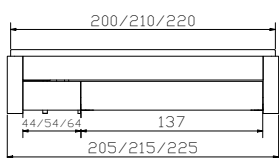

The mark of responsible forestry
FSC® C123546

Look for FSC® certified products

				Dimension cm
Bellissimo	 Bett, inklusive 2 Bettkästen Breiten Längen	Lit, 2 Tiroirs à literie inclus Largeurs Longueurs	Bed, 2 Bed drawers included Widths Lengths	140, 160, 180, 200 200, 210, 220
	Stauraum: 2 × 134 × 61 × 16 cm	Compartiment de rangement : 2 × 134 × 61 × 16 cm	Storage space: 2 × 134 × 61 × 16 cm	
Vola	 Kopfteil	Tête de lit	Headboard	140, 160, 180, 200
Caja	 Nachttisch	Table de nuit	Bedside table	48/41/16