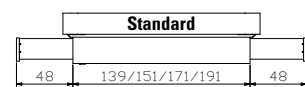

Autres têtes de lit voir catalogue général registre 1, accessoires voir catalogue général registre 2

Further headboards see general catalogue index 1, accessories see general catalogue index 2

Dimension cm

Information bed drawer
Standard: soft closing runner Blumotion of BLUM
Option: opening Tip-On with full extension of BLUM

The mark of responsible forestry
 FSC® C123546

Look for FSC® certified products

				Dimension cm
Cassone	Bett, inklusive 2 Bettkästen Bettkasten mit gedämpftem Selbsteinzug Blumotion von BLUM. Breiten Längen	Lit, 2 Tiroirs à literie inclus tiroirs avec système d'amortisse- ment Blumotion de BLUM. Largeurs Longueurs	Bed, 2 Bed drawers included drawers with soft closing runner Blumotion of BLUM. Widths Lengths	140, 160, 180, 200 200, 210, 220
	Stauraum: 2 × 134 × 61 × 16 cm	Compartiment de rangement : 2 × 134 × 61 × 16 cm	Storage space: 2 × 134 × 61 × 16 cm	
Ronna	Kopfteil, Casual carbon 334	Tête de lit, Casual carbon 334	Headboard, Casual carbon 334	140, 160, 180, 200
Cessina	Kommode	Commode	Chest of drawers	105/46/77
Claudio anthracit	Herrendiener	Valet	Dressboy	45/28/107
Calmo	Bank	Banquette	Bench	140/37/38
Turina	Nachttisch	Table de nuit	Beside table	50/42/57